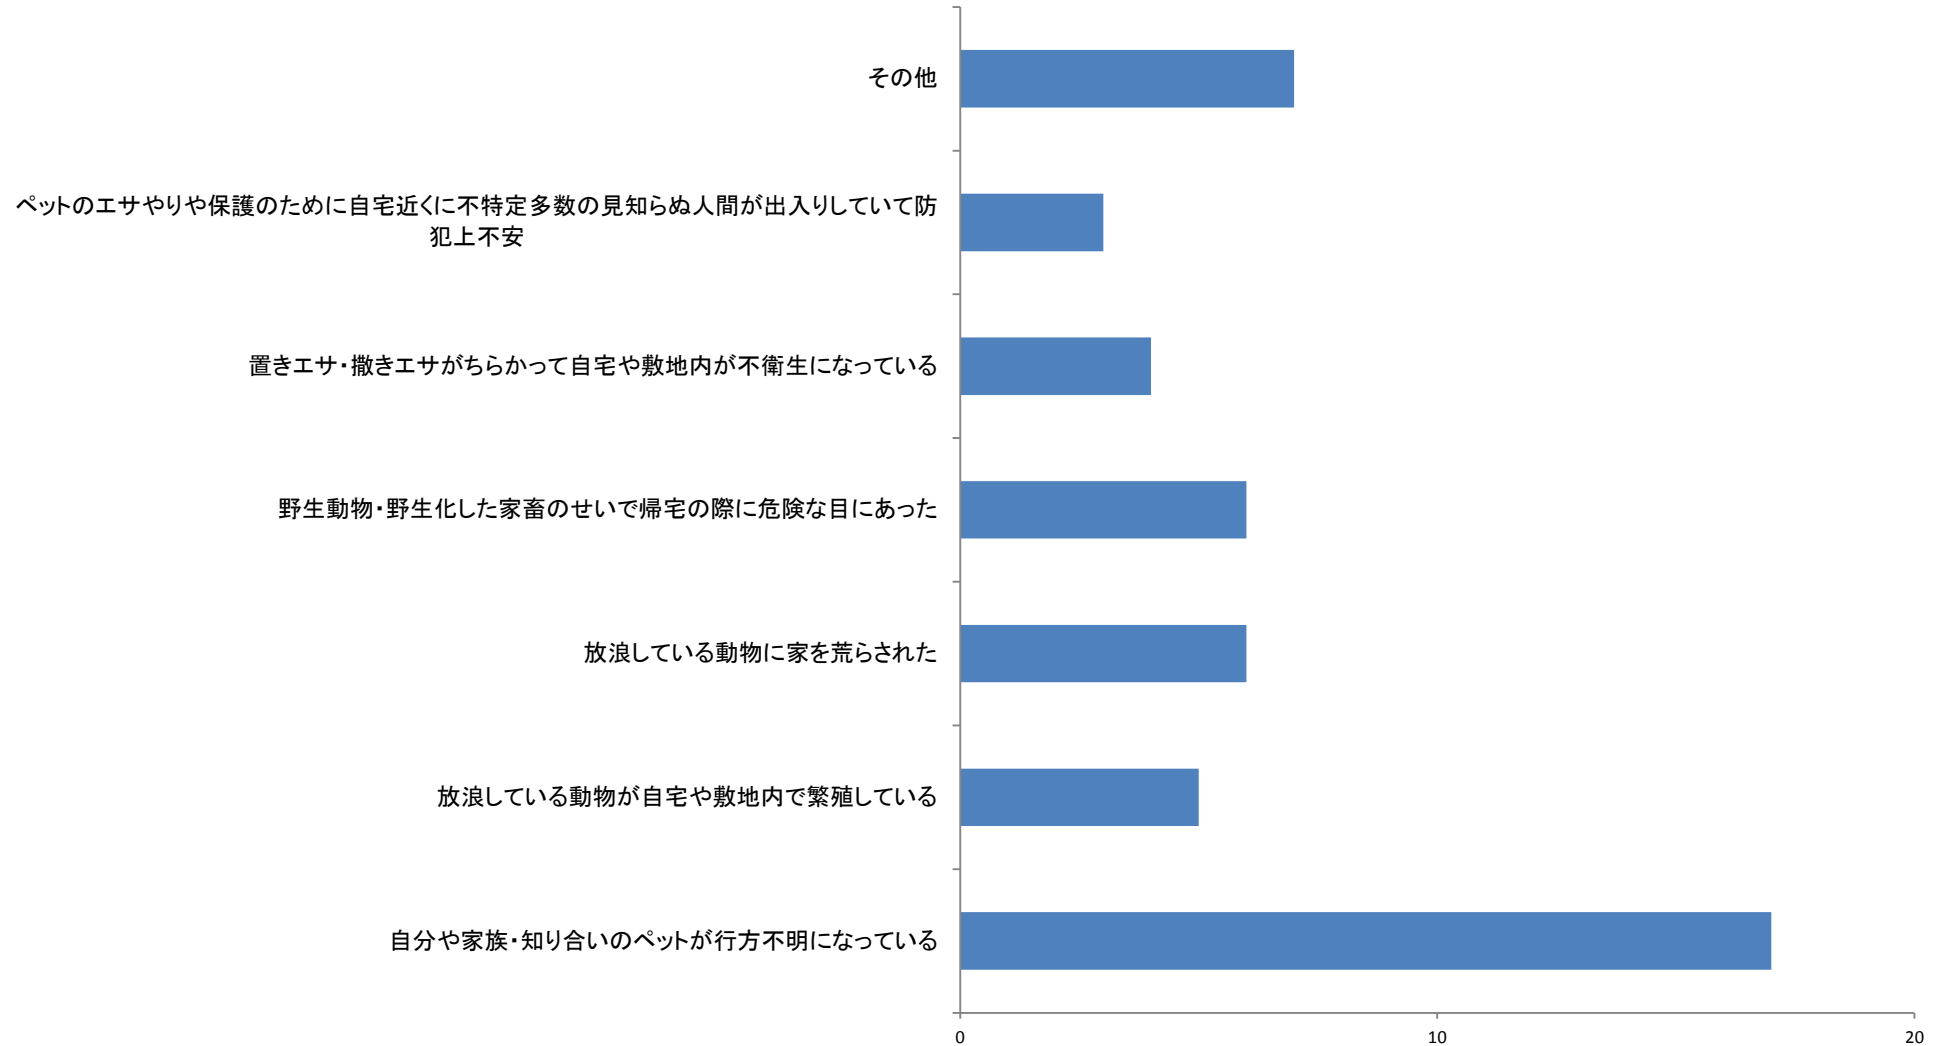

あなたにとってペットとはどのような存在ですか

震災前と後とでペットに対する扱いが変わったかどうか教えてください

今回の震災でペットを手放すことを考えたことはありますか

震災発生時に実施すべきだと思うサポートはなんですか

20km圏内で放浪している動物に関して困ったこと ・心配なこと・被害を受けたことはありますか

20km圏内で放浪している動物について 対策をとってほしいのはどのようなことですか

対策を実行するのは誰が望ましいと思いますか