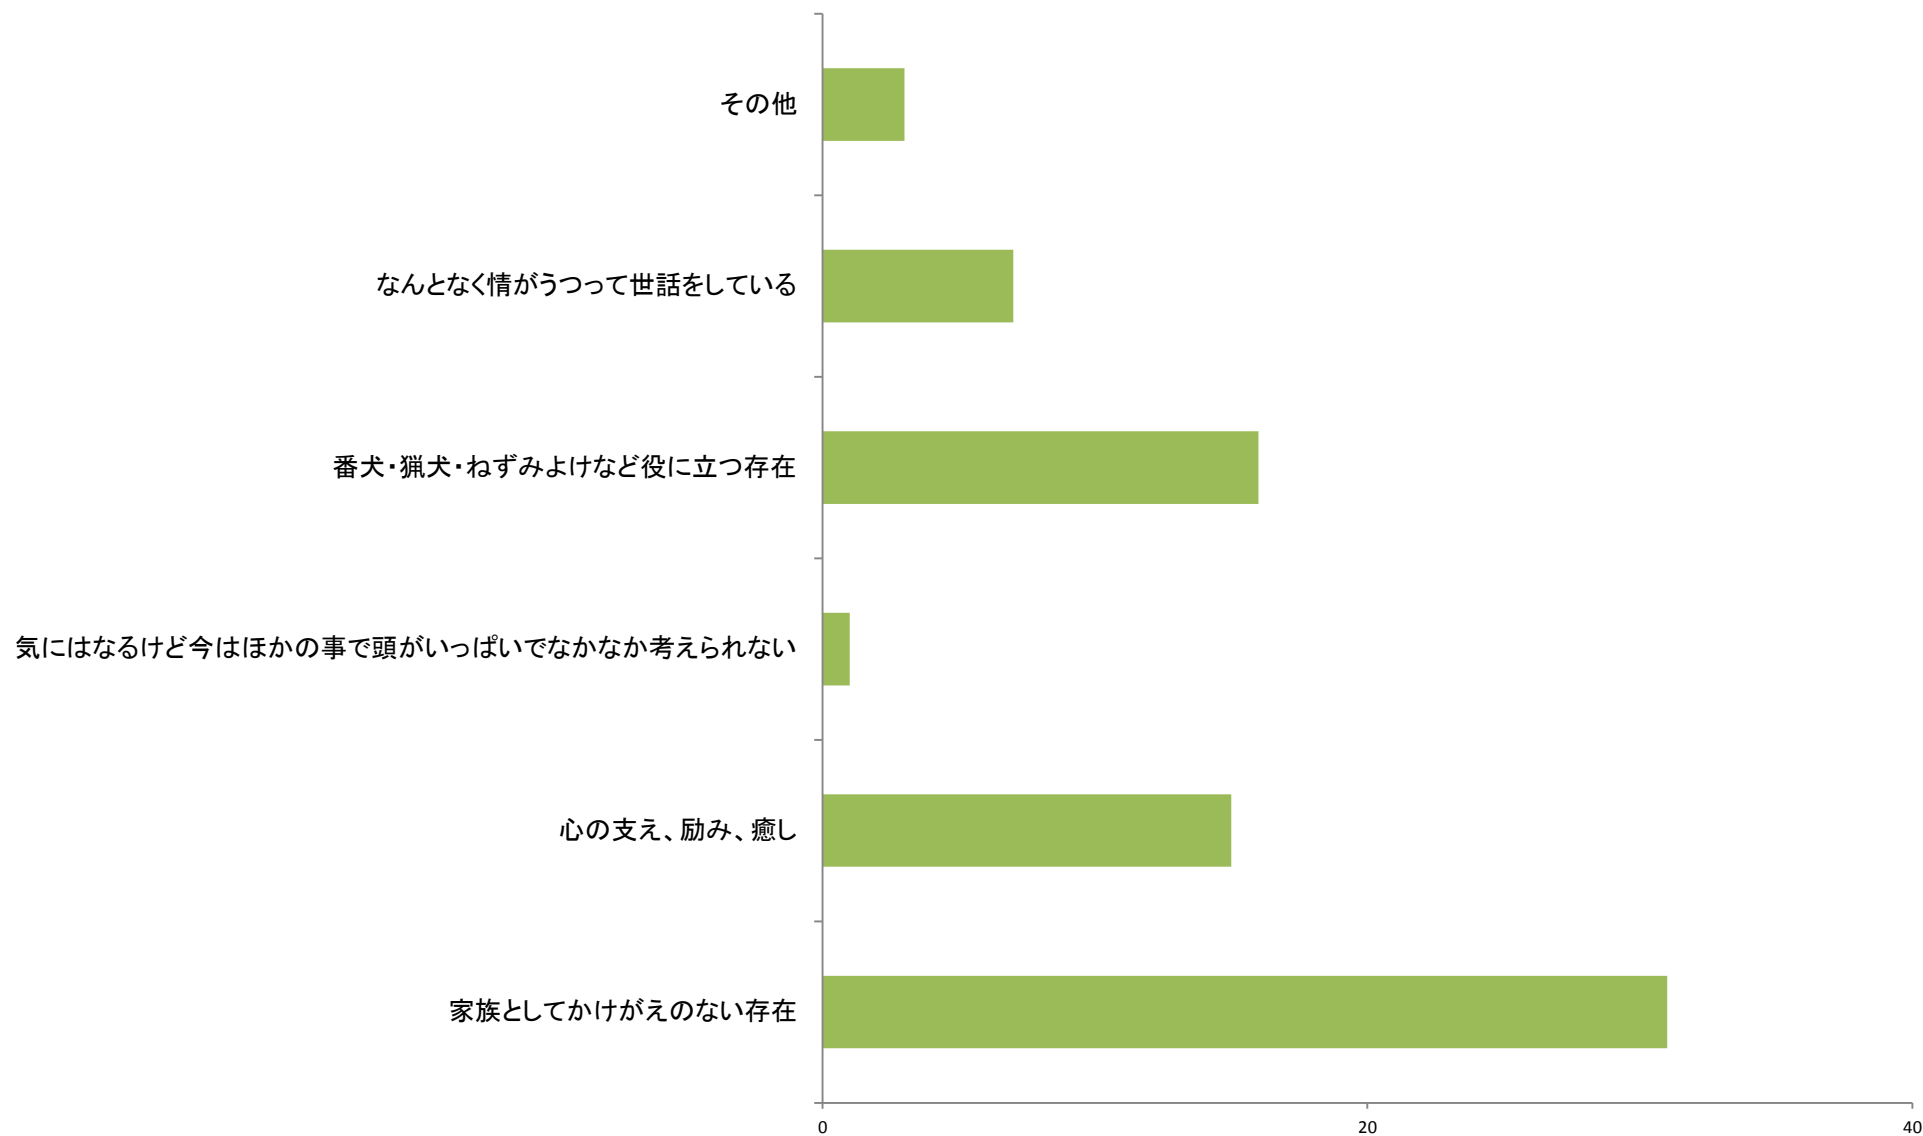

あなたにとってペットとはどのような存在ですか

震災前と後とでペットに対する扱いが変わったかどうか教えてください

今回の震災でペットを手放すことを考えたことはありますか

震災発生時に実施すべきだと思うサポートはなんですか

20km圏内で放浪している動物に関して困ったこと ・心配なこと・被害を受けたことはありますか

20km圏内で放浪している動物について 対策をとってほしいのはどのようなことですか

対策を実行するのは誰が望ましいと思いますか