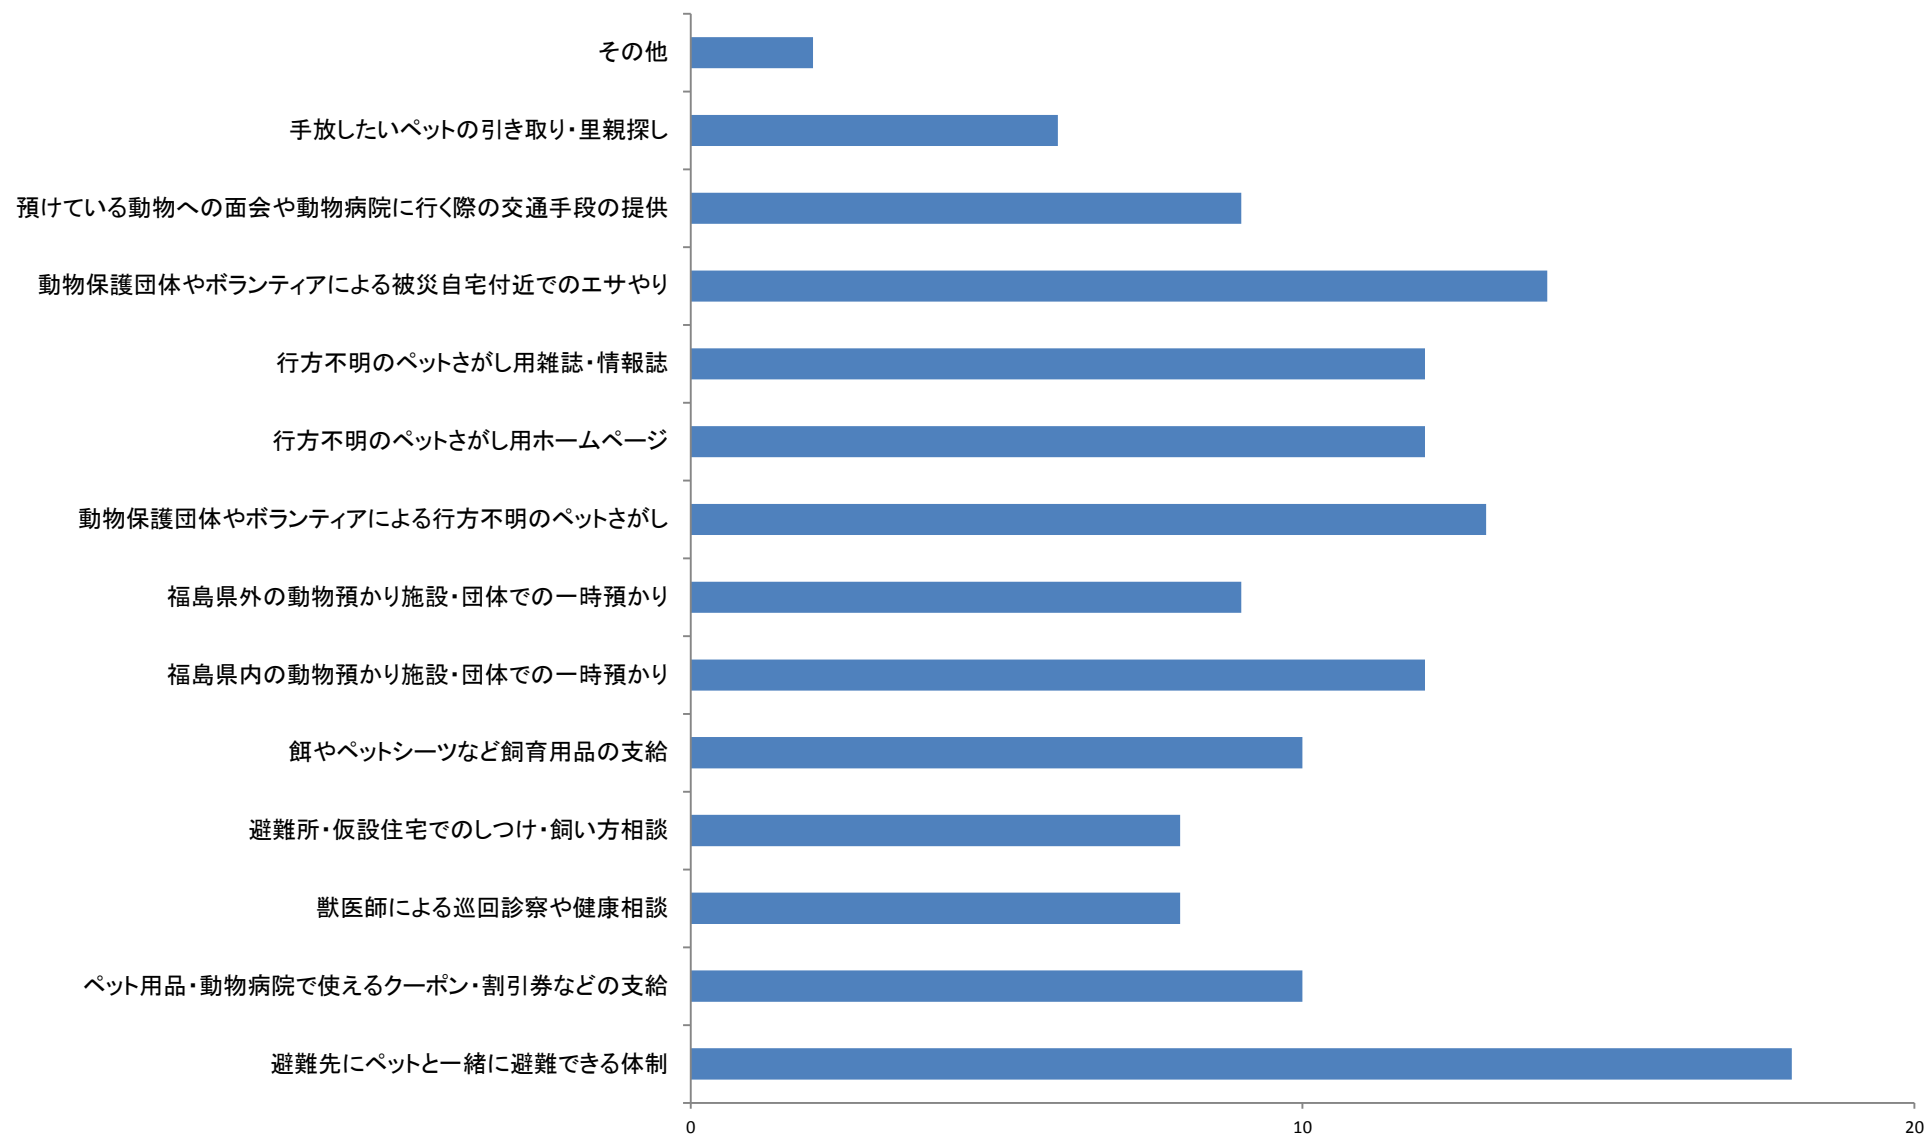

あなたにとってペットとはどのような存在ですか

震災前と後とでペットに対する扱いが変わったかどうか教えてください

今回の震災でペットを手放すことを考えたことはありますか

震災発生時に実施すべきだと思うサポートはなんですか

20km圏内で放浪している動物に関して困ったこと ・心配なこと・被害を受けたことはありますか

20km圏内で放浪している動物について 対策をとってほしいのはどのようなことですか

対策を実行するのは誰が望ましいと思いますか