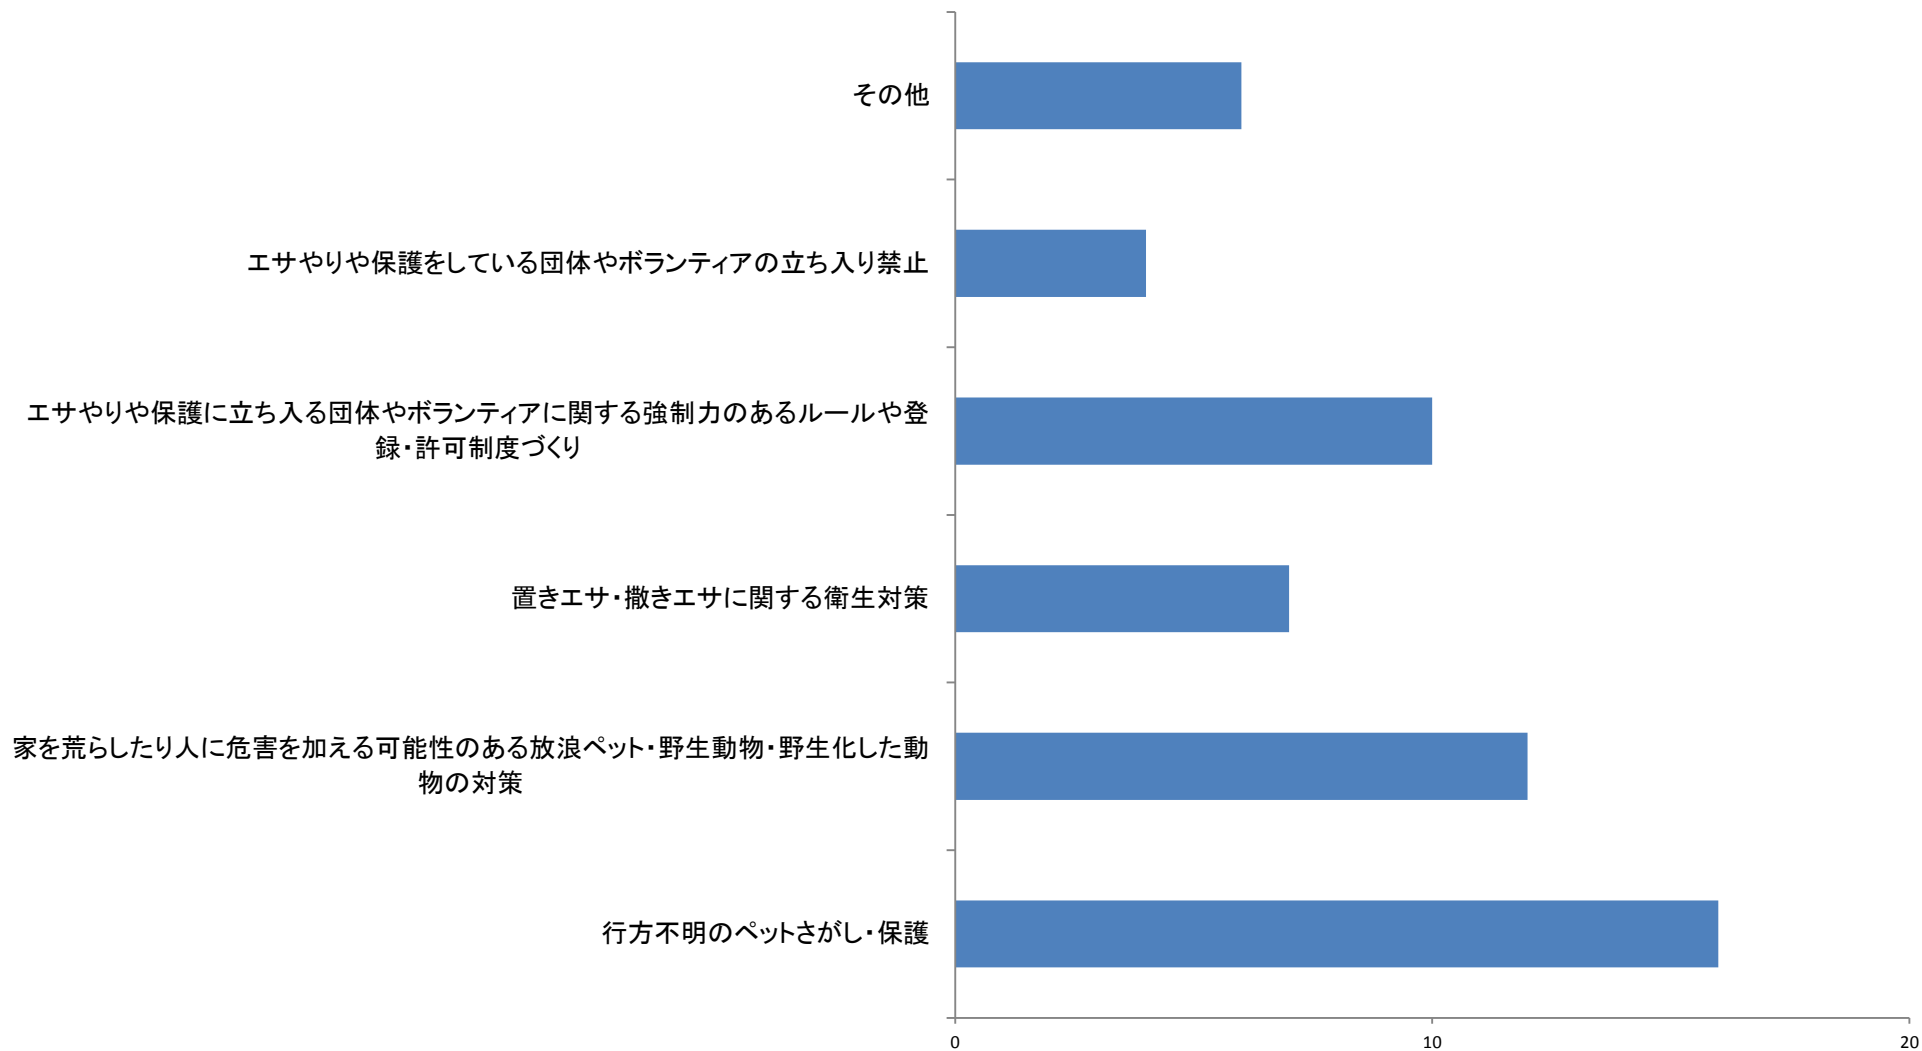

あなたにとってペットとはどのような存在ですか

震災前と後とでペットに対する扱いが変わったかどうか教えてください

今回の震災でペットを手放すことを考えたことはありますか

震災発生時に実施すべきだと思うサポートはなんですか

20km圏内で放浪している動物に関して困ったこと ・心配なこと・被害を受けたことはありますか

20km圏内で放浪している動物について 対策をとってほしいのはどのようなことですか

対策を実行するのは誰が望ましいと思いますか