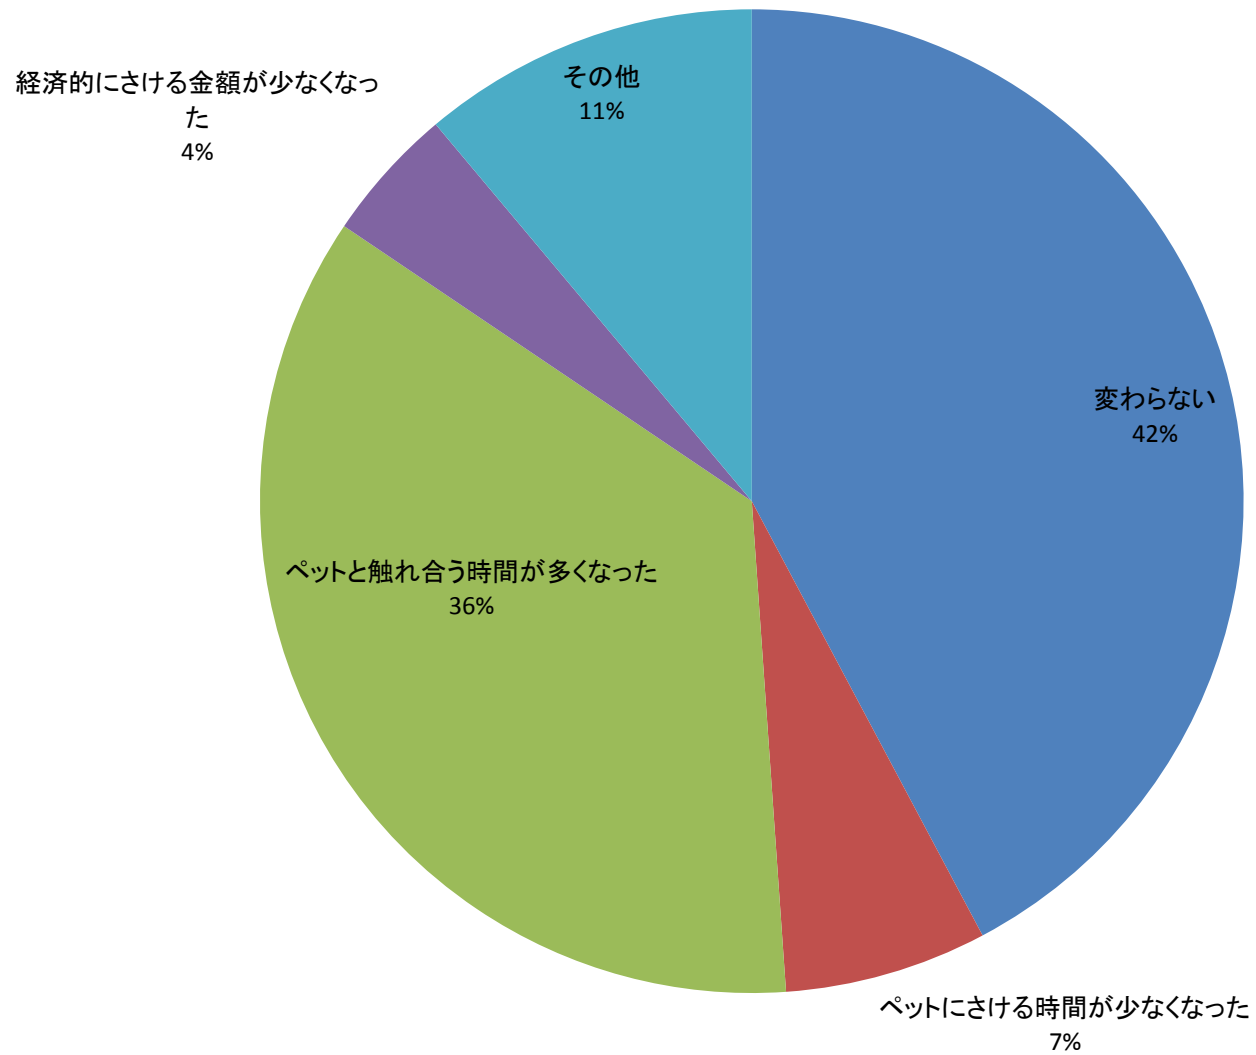

あなたにとってペットとはどのような存在ですか

震災前と後とでペットに対する扱いが変わったかどうか教えてください

今回の震災でペットを手放すことを考えたことはありますか

震災発生時に実施すべきだと思うサポートはなんですか

20km圏内で放浪している動物に関して困ったこと ・心配なこと・被害を受けたことはありますか

20km圏内で放浪している動物について 対策をとってほしいのはどのようなことですか

対策を実行するのは誰が望ましいと思いますか