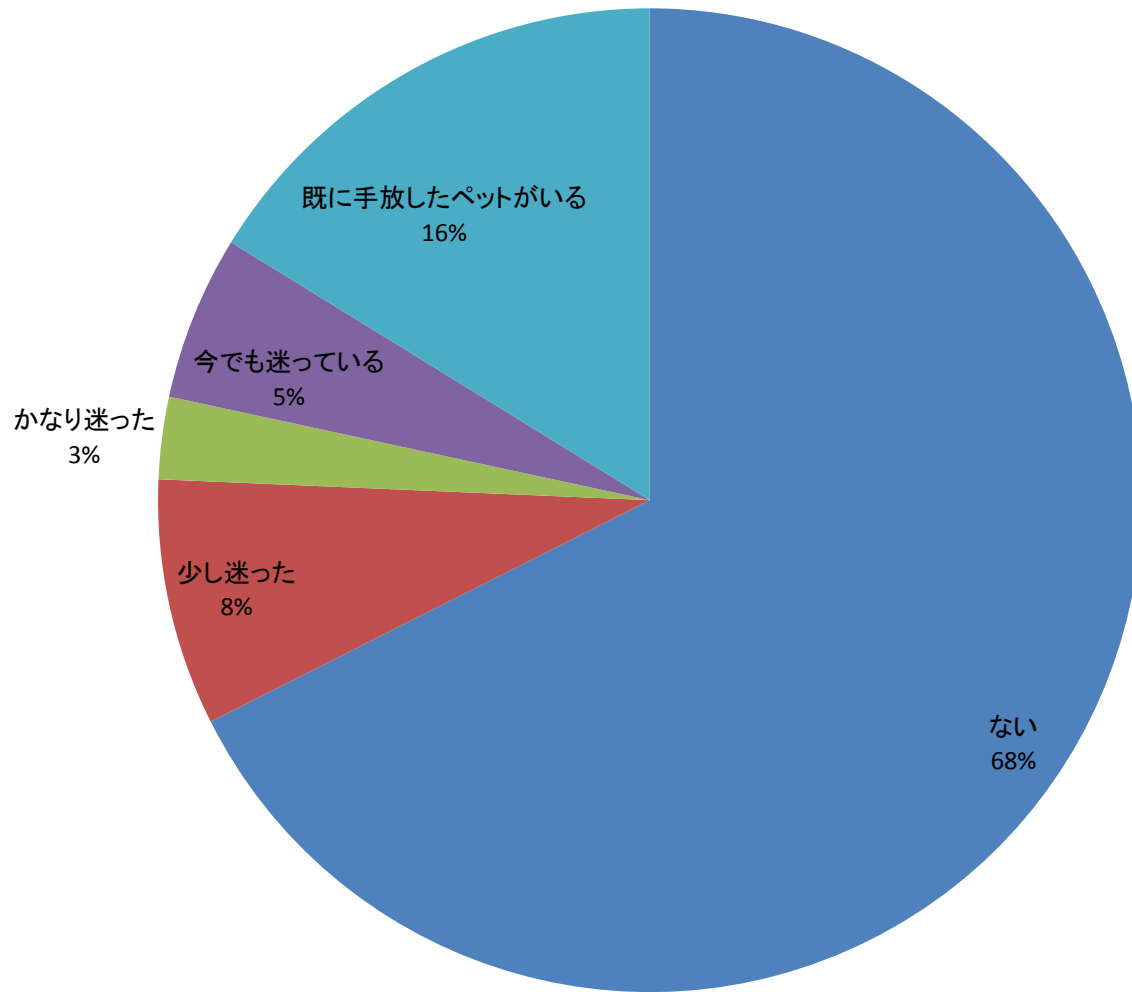

あなたにとってペットとはどのような存在ですか

震災前と後とでペットに対する扱いが変わったかどうか教えてください

今回の震災でペットを手放すことを考えたことはありますか

震災発生時に実施すべきだと思うサポートはなんですか

20km圏内で放浪している動物に関して困ったこと ・心配なこと・被害を受けたことはありますか

20km圏内で放浪している動物について 対策をとってほしいのはどのようなことですか

対策を実行するのは誰が望ましいと思いますか